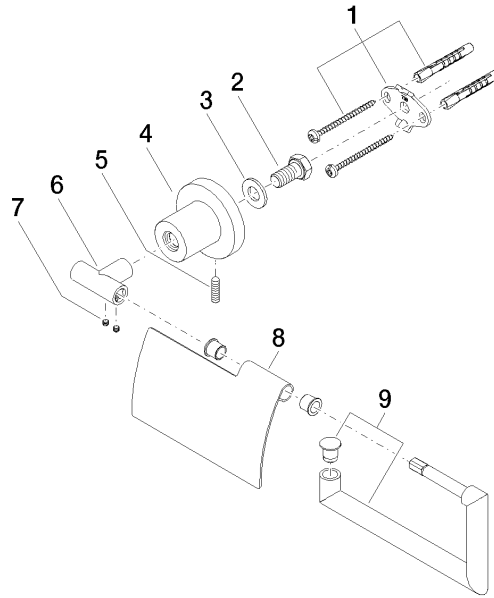

83 510 892

- Ancho 152mm
- Altura 100 mm
- Roseta Ø 55 mm
- Saliente 77 mm

	Cromo	83 510 892-00
	Platino cepillado	83 510 892-06
	Platino	83 510 892-08
	Dark Chrome	83 510 892-19
	Latón cepillado (Oro 23k)	83 510 892-28
	Negro mate	83 510 892-33
	Champagne cepillado (Oro 22k)	83 510 892-46
	Champagne (Oro 22k)	83 510 892-47
	Cromo cepillado	83 510 892-93
	Dark Platinum cepillado	83 510 892-99

83 510 892

mm [inches]

83 510 892

Piezas para otros acabados pueden encontrarse aquí:
Platino cepillado

Lista de piezas de recambios

N°	Número de artículo	Denominación	Cantidad de montaje	Plazo de entrega
1	05 17 20 739 00 90	juego de fijación	1	2
2	09 30 30 071 90	tornillo	1	2
3	09 30 11 046 90	disco	1	2
4	08 17 89 505-00	soporte	1	10
5	04 31 11 113 00 90	varilla	1	2
6	05 17 89 553 00-00	soporte	1	10
7	90 31 11 038 00 90	varilla	2	2
8	08 11 02 514-00	tapa	1	10
9	90 28 22 641 00-00	soporte	1	10