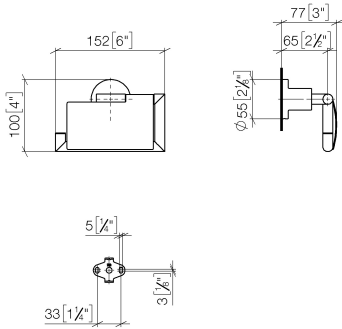

83 510 892

- Ancho 152mm
- Altura 100 mm
- Roseta Ø 55 mm
- Saliente 77 mm

	Cromo	83 510 892-00
	Platino cepillado	83 510 892-06
	Platino	83 510 892-08
	Dark Chrome	83 510 892-19
	Latón cepillado (Oro 23k)	83 510 892-28
	Negro mate	83 510 892-33
	Champagne cepillado (Oro 22k)	83 510 892-46
	Champagne (Oro 22k)	83 510 892-47
	Cromo cepillado	83 510 892-93
	Dark Platinum cepillado	83 510 892-99

83 510 892

mm [inches]

83 510 892

Piezas para otros acabados pueden encontrarse aquí:
Platino cepillado

Lista de piezas de recambios

N°	Número de artículo	Denominación	Cantidad de montaje	Plazo de entrega
1	05 17 20 739 00 90	juego de fijación	1	2
2	09 30 30 071 90	tornillo	1	2
3	09 30 11 046 90	disco	1	2
4	08 17 89 505-00	soporte	1	10
5	04 31 11 113 00 90	varilla	1	2
6	05 17 89 553 00-00	soporte	1	10
7	90 31 11 038 00 90	varilla	2	2
8	08 11 02 514-00	tapa	1	10
9	90 28 22 641 00-00	soporte	1	10